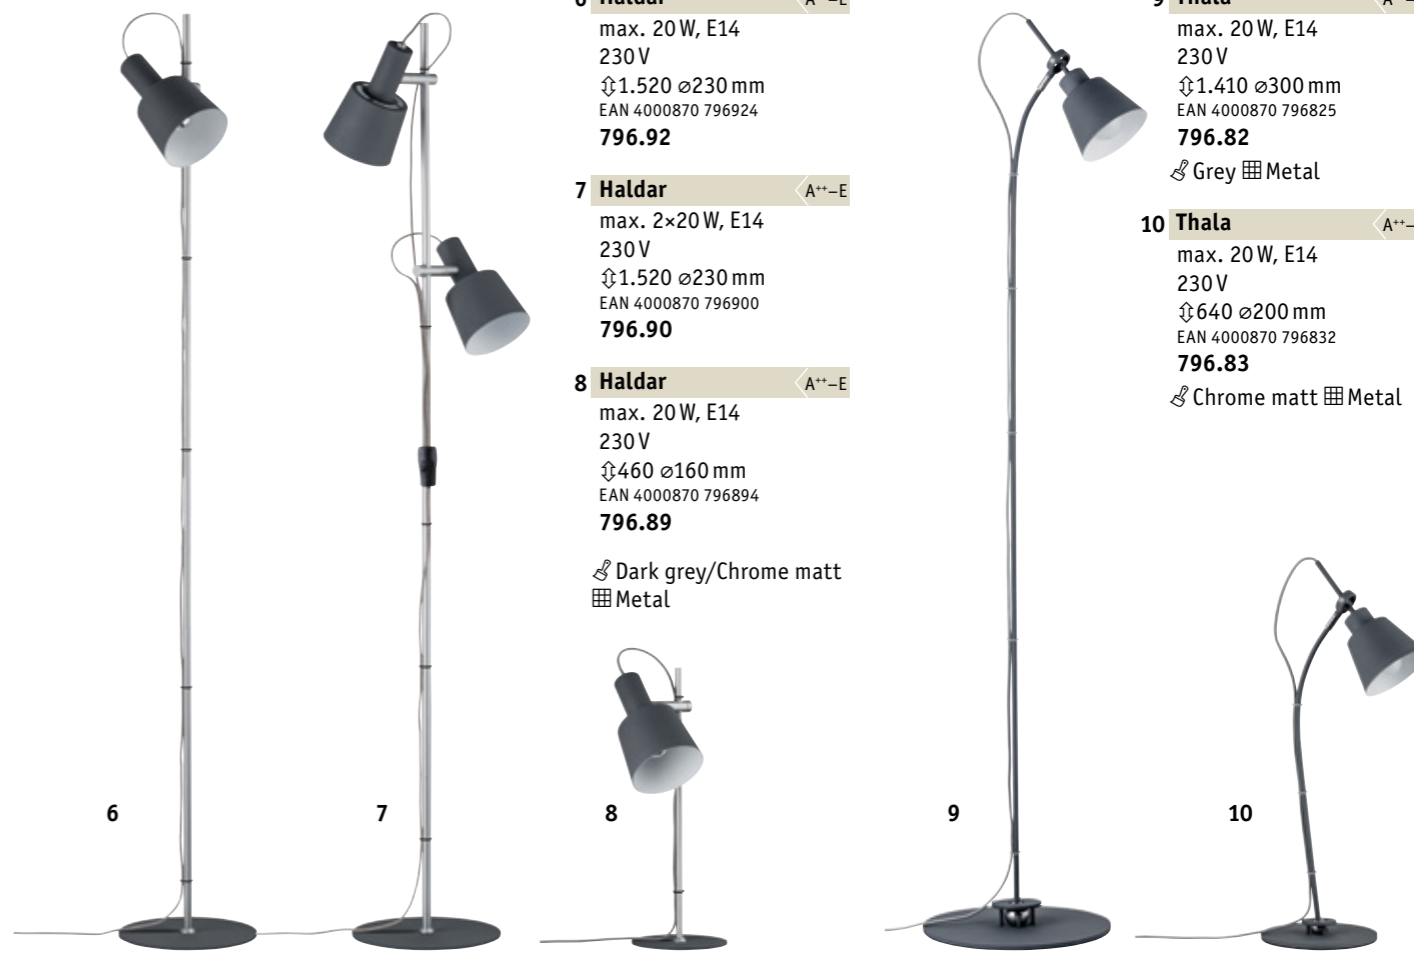

1. **3 Liska** ◀ A++-E
   max. 3×20 W, E27
   230 V
   ⚡ 150 ø450 mm
   EAN 4000870 796870
   796.87
   ⚡ Dark wood ◻ Wood/
   Metal
2. **4 Liska** ◀ A++-E
   max. 3×20 W, E27
   230 V
   ⚡ 132 cm ø600 mm
   EAN 4000870 796863
   796.86
   ⚡ Dark wood/Chrome matt
   ◻ Wood/Metal

1. **6 Haldar** ◀ A++-E
   max. 20 W, E14
   230 V
   ⚡ 1.520 ø230 mm
   EAN 4000870 796924
   796.92

1. **7 Haldar** ◀ A++-E
   max. 2×20 W, E14
   230 V
   ⚡ 1.520 ø230 mm
   EAN 4000870 796900
   796.90

1. **8 Haldar** ◀ A++-E
   max. 20 W, E14
   230 V
   ⚡ 460 ø160 mm
   EAN 4000870 796894
   796.89
   ⚡ Dark grey/Chrome matt
   ◻ Metal

1. **9 Thala** ◀ A++-E
   max. 20 W, E14
   230 V
   ⚡ 1.410 ø300 mm
   EAN 4000870 796825
   796.82
   ⚡ Grey ◻ Metal

1. **10 Thala** ◀ A++-E
   max. 20 W, E14
   230 V
   ⚡ 640 ø200 mm
   EAN 4000870 796832
   796.83
   ⚡ Chrome matt ◻ Metal