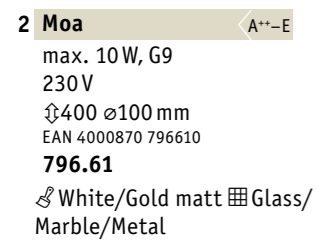

3 Moa A++-E
max. 10W, G9
230V
↑400 ø100 mm
EAN 4000870 796627
796.62
White/Black/
Matt copper Glass/
Marble/Metal