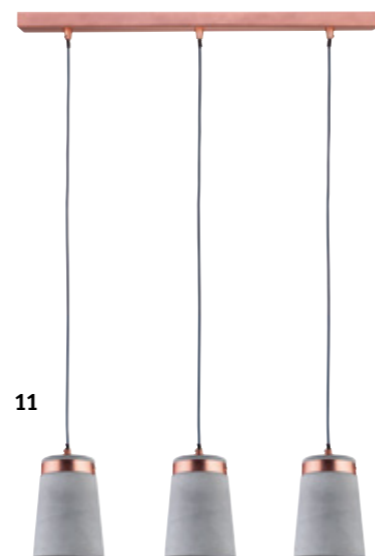

1. **11 Stig** A++-E
   max. 3×20W, E27
   230V
   ⚡170 cm ⇄600 mm
   ⌀100 mm
   EAN 4000870 796269
   796.26
   ⚡ Grey/Matt copper
   ▣ Concrete/Metal