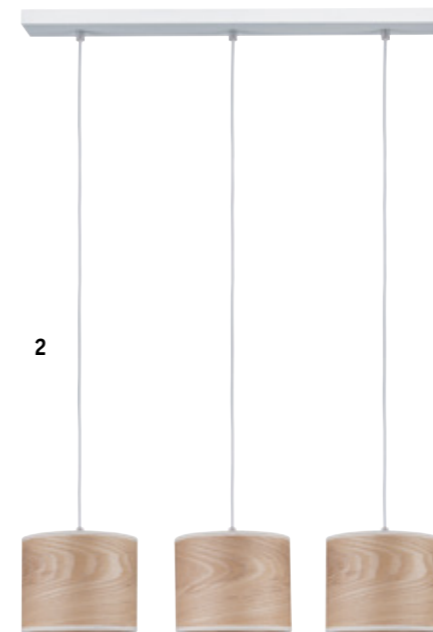

Svítlidla lze spolu navzájem ideálně kombinovat

3 Neta A++-E
max. 20W, E27
230V
↑445 ø220 mm
EAN 4000870 796382
796.38

Vysoce kvalitní kabely –
textilní opláštění v aktuál-
ních trendy barvách

Spojení se speciálními žárovkami Paulmann
na základě doporučení ideálních světelných prostředků