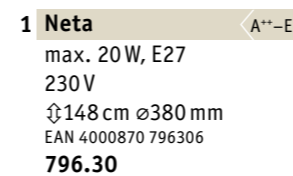

2 Neta A++-E
max. 3×20W, E27
230V
↑139 cm ↔600 mm
Ø100 mm
EAN 4000870 796412
796.41