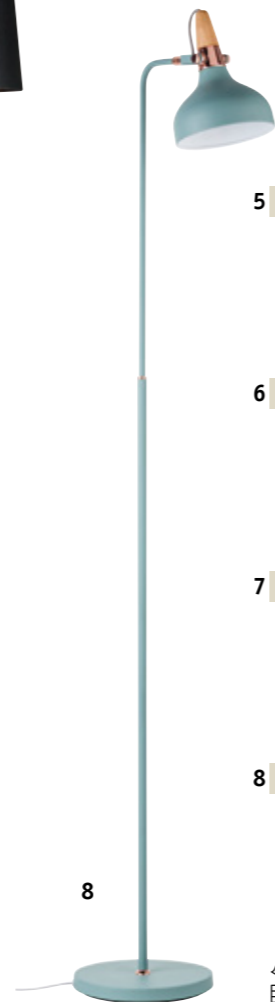

8 Juna <span style="float:right">A++-E

max. 20 W, E14
230 V
⌆1.580 ø400 mm
EAN 4000870 796542
796.54

☞ Soft green/Copper/Wood
☒ Metal/Wood

8