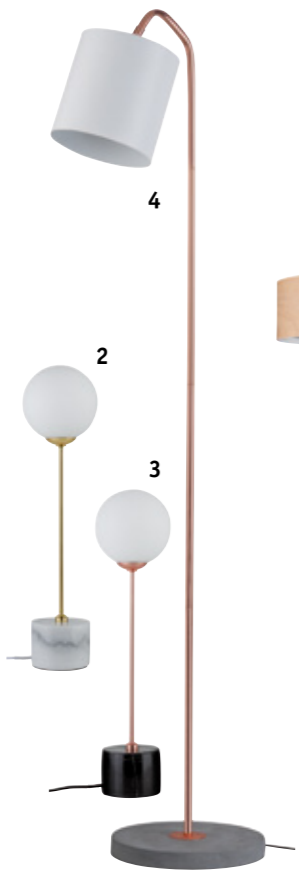

4 Oda A++-E
max. 20W, E27
230V
↑1.370 ø250 mm
EAN 4000870 796252
796.25
Matt white/
Matt copper/Grey
Metal/Concrete