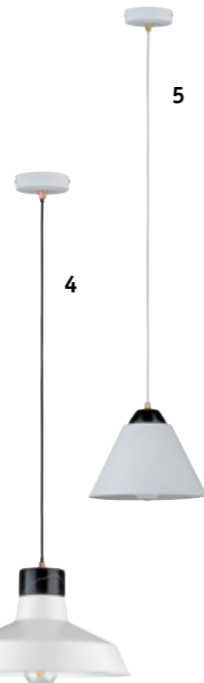

1. **3 Roald** A++-E
   max. 20W, E27
   230V
   ⚡156 cm ⌀100 mm
   EAN 4000870 796092
   796.09
   ⚡ Black matt/
   Matt copper ▣ Metal/
   Marble

1. **4 Disa** A++-E
   max. 20W, E27
   230V
   ⚡143 cm ⌀100 mm
   EAN 4000870 796078
   796.07
   ⚡ Matt white/Black
   ▣ Metal/Marble

1. **5 Maiga** A++-E
   max. 20W, E27
   230V
   ⚡140 cm ⌀100 mm
   EAN 4000870 796061
   796.06
   ⚡ Matt white/Black
   ▣ Metal/Marble