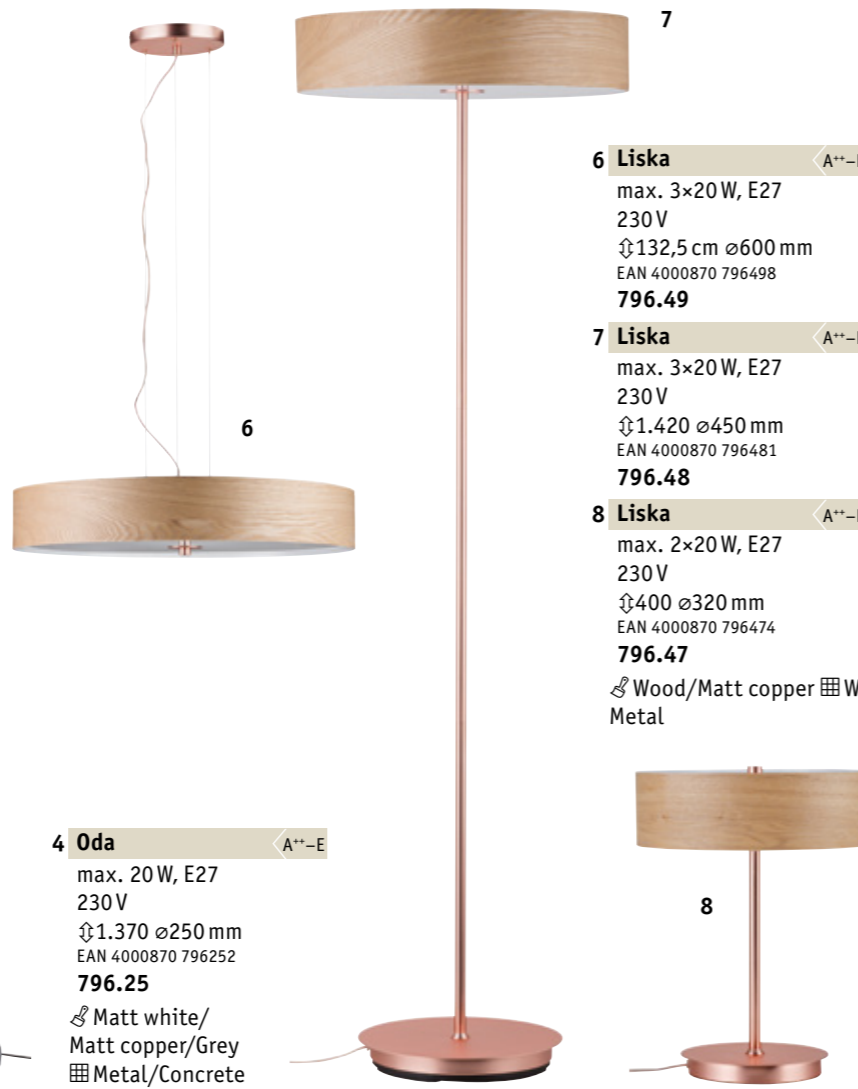

4 Oda A++-E
max. 20W, E27
230V
↑1.370 ø250 mm
EAN 4000870 796252
796.25
Matt white/
Matt copper/Grey
Metal/Concrete

6 Liska A++-E
max. 3×20W, E27
230V
↑132,5 cm ø600 mm
EAN 4000870 796498
796.49

7 Liska A++-E
max. 3×20W, E27
230V
↑1.420 ø450 mm
EAN 4000870 796481
796.48

8 Liska A++-E
max. 2×20W, E27
230V
↑400 ø320 mm
EAN 4000870 796474
796.47
Wood/Matt copper Wood/
Metal