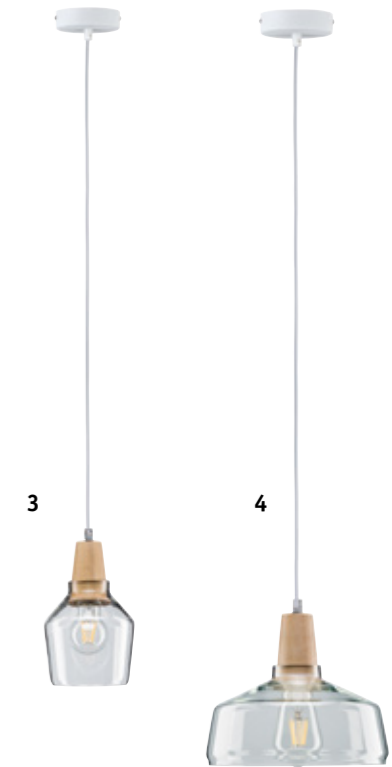

5 Berit <span style="float:right">A++-E

max. 20 W, E27
230 V
⌆315 ø220 mm
EAN 4000870 796467
796.46

☞ White/Wood
☒ Fabric/Wood/
Metal

3

4