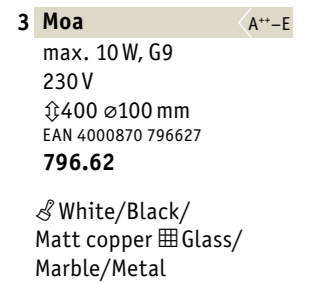

2 Moa A++-E
max. 10W, G9
230V
↑400 ø100 mm
EAN 4000870 796610
796.61
White/Gold matt Glass/
Marble/Metal