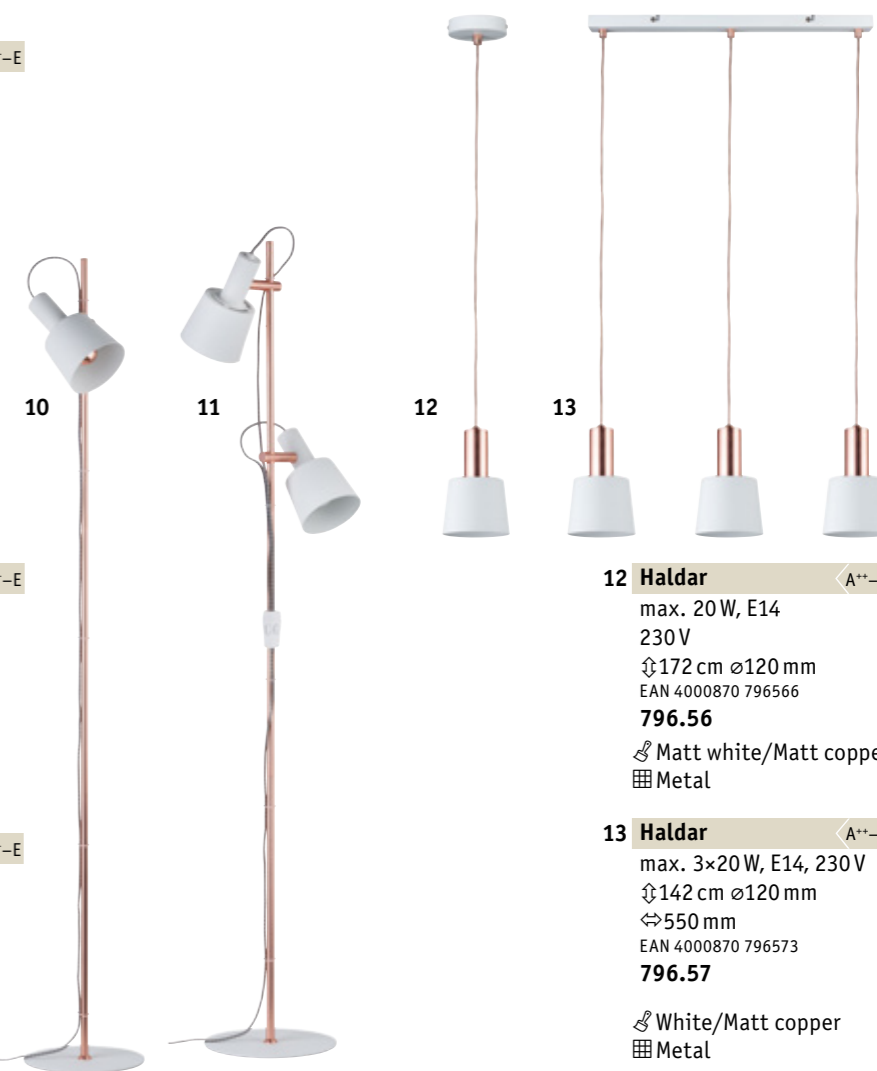

4 Embla A++-E

10 Haldar A++-E

10 Haldar A++-E

max. 20 W, E14
230 V
⊕172 cm ø120 mm
EAN 4000870 796566
796.56
⊕ Matt white/Matt copper
⊞ Metal

11 Haldar A++-E

max. 3×20 W, E14, 230 V
⊕142 cm ø120 mm
⊕550 mm
EAN 4000870 796573
796.57
⊕ White/Matt copper
⊞ Metal

12 Haldar A++-E

max. 20 W, E14
230 V
⊕172 cm ø120 mm
EAN 4000870 796566
796.56
⊕ Matt white/Matt copper
⊞ Metal

13 Haldar A++-E

max. 3×20 W, E14, 230 V
⊕142 cm ø120 mm
⊕550 mm
EAN 4000870 796573
796.57
⊕ White/Matt copper
⊞ Metal