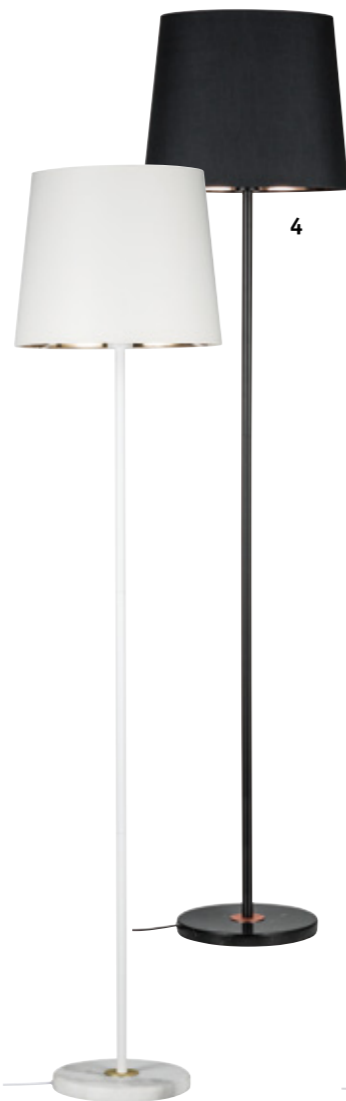

1

2

**3 Enja** <span style="float:right">A++-E

max. 20 W, E27  
230 V  
⌆1.600 ø245 mm  
EAN 4000870 796139  
**796.13**  
☞ White/Gold ☒ Fabric/  
Marble/Metal

**4 Enja** <span style="float:right">A++-E

max. 20 W, E27  
230 V  
⌆1.600 ø245 mm  
EAN 4000870 796122  
**796.12**  
☞ Black/Copper ☒ Fabric/  
Marble/Metal

3

4

**5 Juna** <span style="float:right">A++-E

max. 20 W, E27  
230 V  
⌆145,5 cm ø342 mm  
EAN 4000870 796559  
**796.55**

**6 Juna** <span style="float:right">A++-E

max. 20 W, E14  
230 V  
⌆172,5 cm ø160 mm  
EAN 4000870 796528  
**796.52**